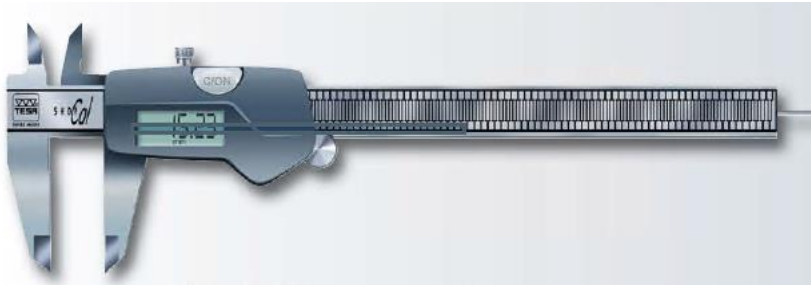

TESA SKYVELÆRER

SKYVELÆRE		DIGITAL		

MÅLE OMRÅDE	KJEFT LENGDE				LAGER STD
0 - 150	40				#
0 - 200	50				#
0 - 300	64				#

SKYVELÆRE		KLOKKE		

MÅLE OMRÅDE	KJEFT LENGDE				LAGER STD
0 - 150	40				#
0 - 200	50				#
0 - 300	64				#

SKYVELÆRE		ANALOG		

MÅLE OMRÅDE	KJEFT LENGDE				LAGER STD
0 - 150	40				#
0 - 200	50				#
0 - 300	64				#

SKYVELÆRER OPP TIL 1000mm PÅ LAGER